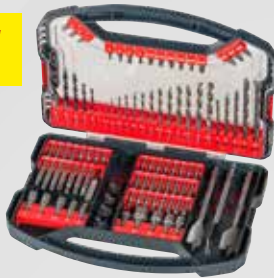

- 48 bit da 25 mm
- 7 bit da 50 mm
- 13 bussole
- 1 portabit
- 1 brugola
- 15 punte per ferro
- 6 punte per muro
- 6 punte per legno
- 3 mechie testa piatta
- 1 svasatore

SET PUNTE & BIT
101 PZ

€ 18,95
Art. 109110