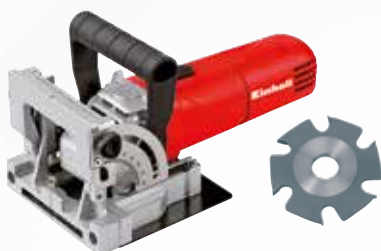

Gattuccio TE-AP 750 E

- Potenza: 750 W
- Profondità taglio max: legno 150 mm; metallo 10 mm

€ 64,95

Art. 4326170

PIALLETTI

Set lame € 11,50 Art. 49568315

- Potenza: 900 W
- Larghezza piallatura: 82 mm
- Profondità di battuta: 18 mm